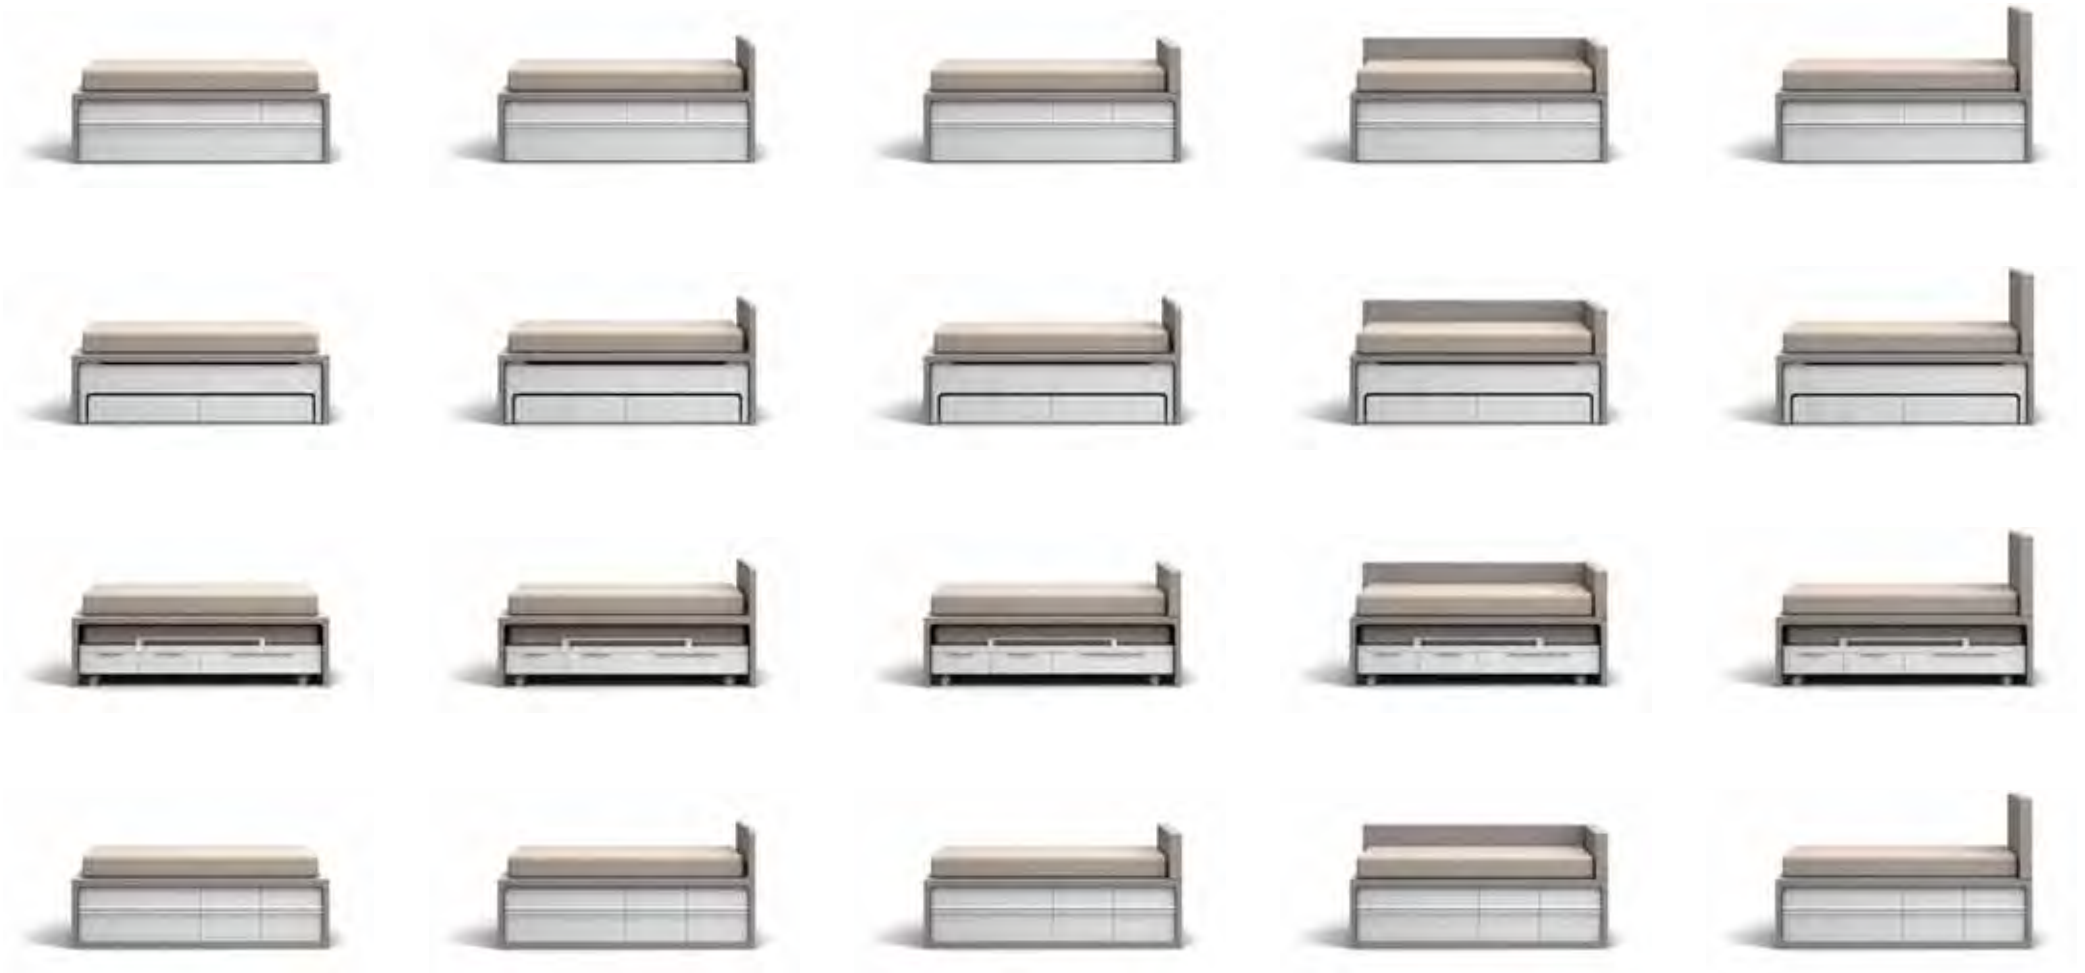

COLECCIÓN COMPACTOS

POSIBILIDADES