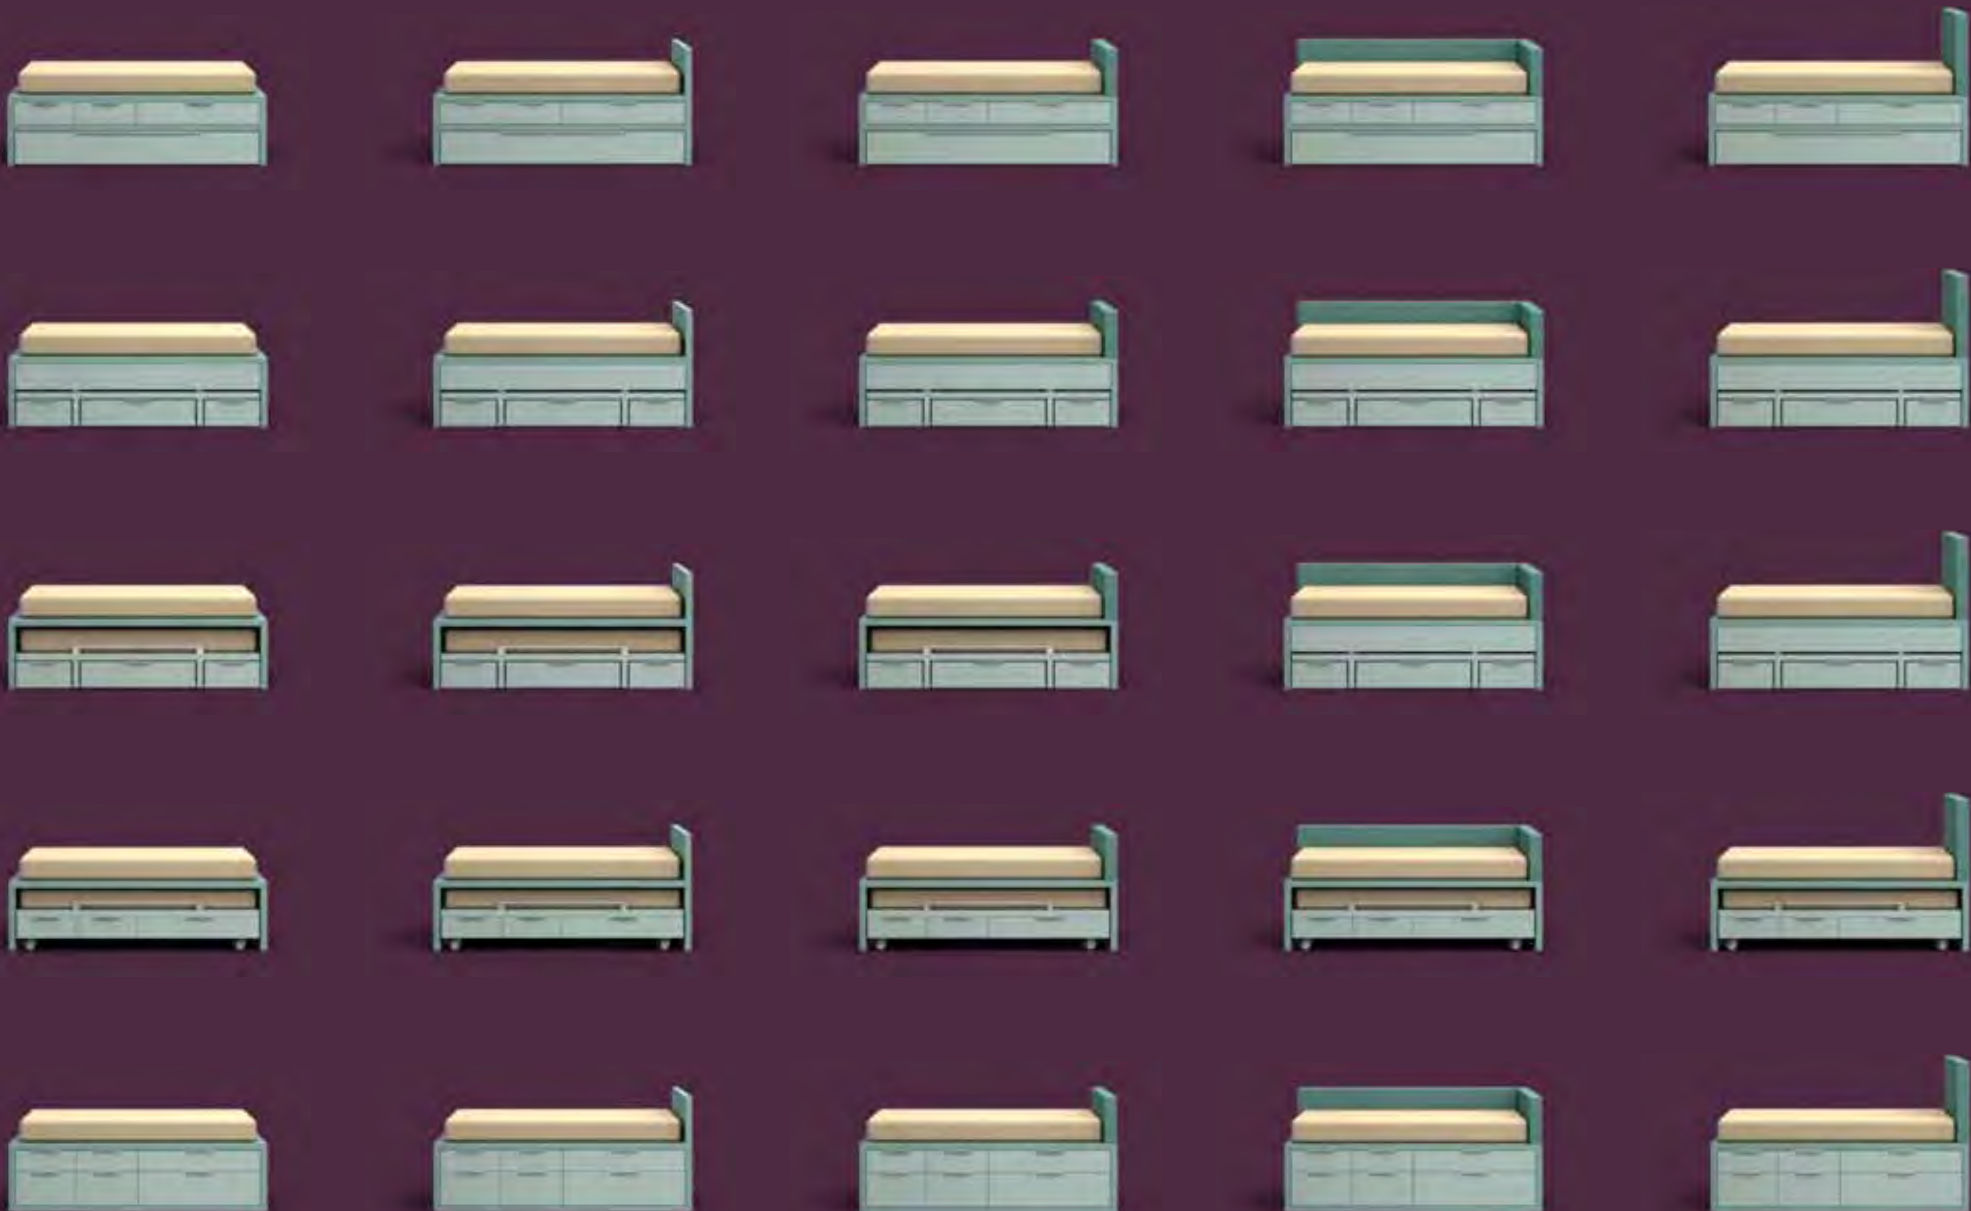

COLECCIÓN COMPACTOS

POSIBILIDADES