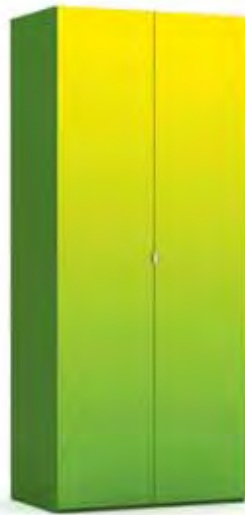

DEGRADADO CLOROFILA - AMARILLO