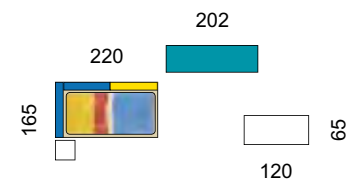

# MESA COLOR

DISTINTAS POSIBILIDADES DE COMBINACIÓN

INTERIOR DE CAJONES ACABADO ROJO

DETALLE APERTURA ARCÓN

INTERIOR DE CAJONES ACABADO TEXTIL

104

355

MESA EXTRAIBLE